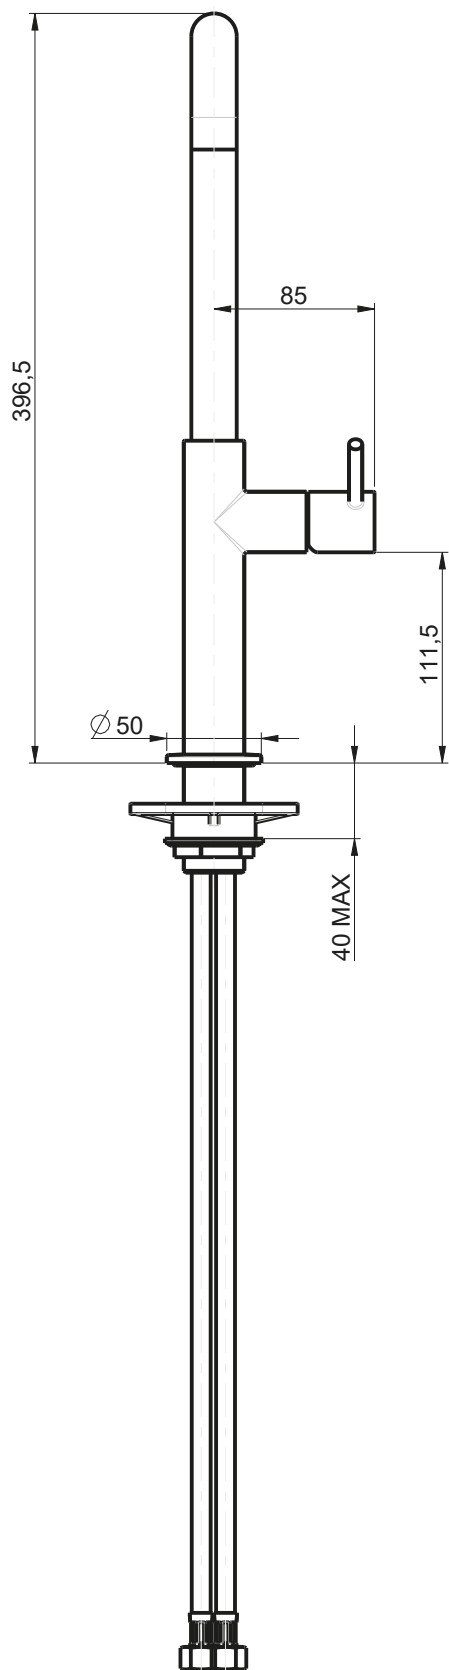

INGOMBRO MINIMO:
MAX ENCUMBRMENT
95 mm

ROTAZIONE CANNA:
SPOUT ROTATION:
360°

RUBINETTERIE

F.lli Frattini

Denominazione: MONOFORO LAVELLO CANNA GIREVOLE
DOPPIA CURVATURA SERIE PEPE

Art.N°:

12175

Scala:

1:4