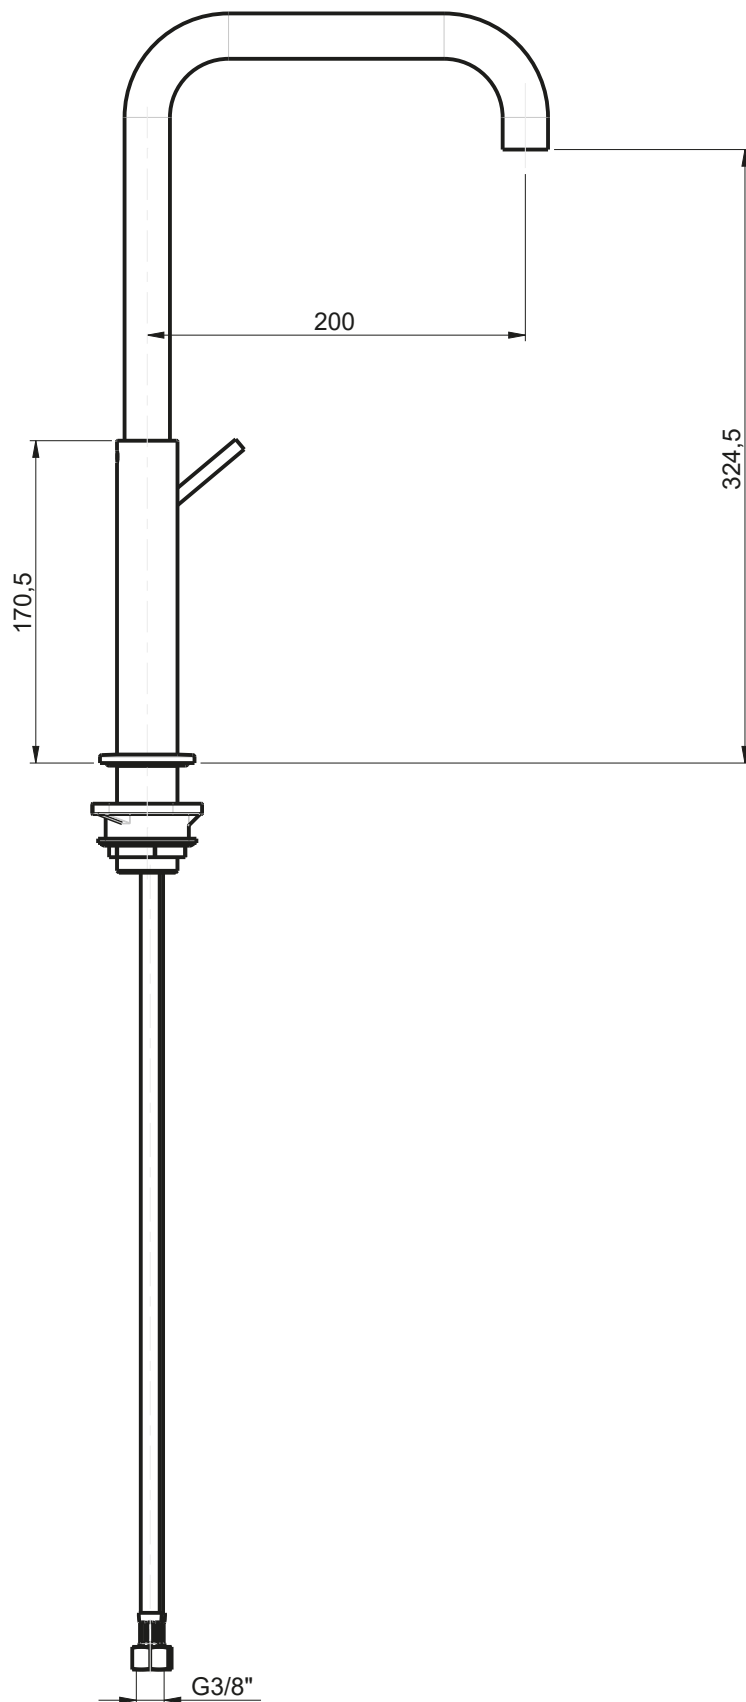

INGOMBRO MINIMO:
MAX ENCUMBRMENT
95 mm

ROTAZIONE CANNA:
SPOUT ROTATION:
360°

RUBINETTERIE

F.lli Frattini

Denominazione: MONOFORO LAVELLO CANNA GIREVOLE
DOPPIA CURVATURA SERIE PEPE

Art.N°:

12175

Scala:

1:4